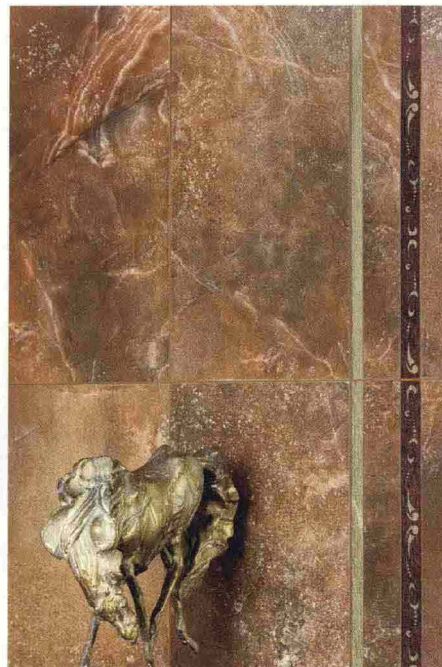

DAL CERSAIE

Effetti speciali

Rame, pelle, pietra? No, sono prodotti di ceramica o graniglia, materiali dalle mille facce e dai mille utilizzi

Superficie continua

Sono quattro le possibilità compositive offerte dalla collezione **Link** di **Casamood** (marchio del gruppo Florim) in ceramica trafilata, rivisitazione dei pavimenti a superficie continua: Quadro (4,8x4,8 cm), Più (9,8x9,8 cm), Elle (9,8x9,8 cm) e Cerchio (4 diametri diversi 9,8 cm, 6 cm, 3,95 cm e 2,3 cm montati su foglio 57x57 cm).

Smaltato e lappato

Porcellanato smaltato della collezione **Agathae** di **Ceramica Campani**. Risaltano i riflessi della superficie lappata dal bordo squadrato. In foto colorazione Mascai nel formato 24,1x48,4 cm.

Con fantasia

Intensa e fantasiosa la collezione **Coelum** di **Ceramica Campani**, qui nella composizione Aster 60x60 cm. È in gres porcellanato colorato in massa ed è disponibile nelle colorazioni Nero, Rosso, Blu, Verde, Wengè e Arancio.