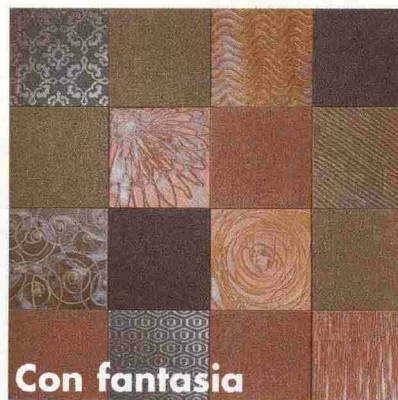

DAL CERSAIE

Effetti speciali

Rame, pelle, pietra? No, sono prodotti di ceramica o graniglia, materiali dalle mille facce e dai mille utilizzi

Superficie continua

Sono quattro le possibilità compositive offerte dalla collezione **Link** di **Casamood** (marchio del gruppo Florim) in ceramica trafilata, rivisitazione dei pavimenti a superficie continua: Quadro (4,8x4,8 cm), Più (9,8x9,8 cm), Elle (9,8x9,8 cm) e Cerchio (4 diametri diversi 9,8 cm, 6 cm, 3,95 cm e 2,3 cm montati su foglio 57x57 cm).

Smaltato e lappato

Porcellanato smaltato della collezione **Agathae** di **Ceramica Campani**. Risaltano i riflessi della superficie lappata dal bordo squadrato. In foto colorazione Mascai nel formato 24,1x48,4 cm.

Con fantasia

Intensa e fantasiosa la collezione **Coelum** di **Ceramica Campani**, qui nella composizione Aster 60x60 cm. È in gres porcellanato colorato in massa ed è disponibile nelle colorazioni Nero, Rosso, Blu, Verde, Wengè e Arancio.